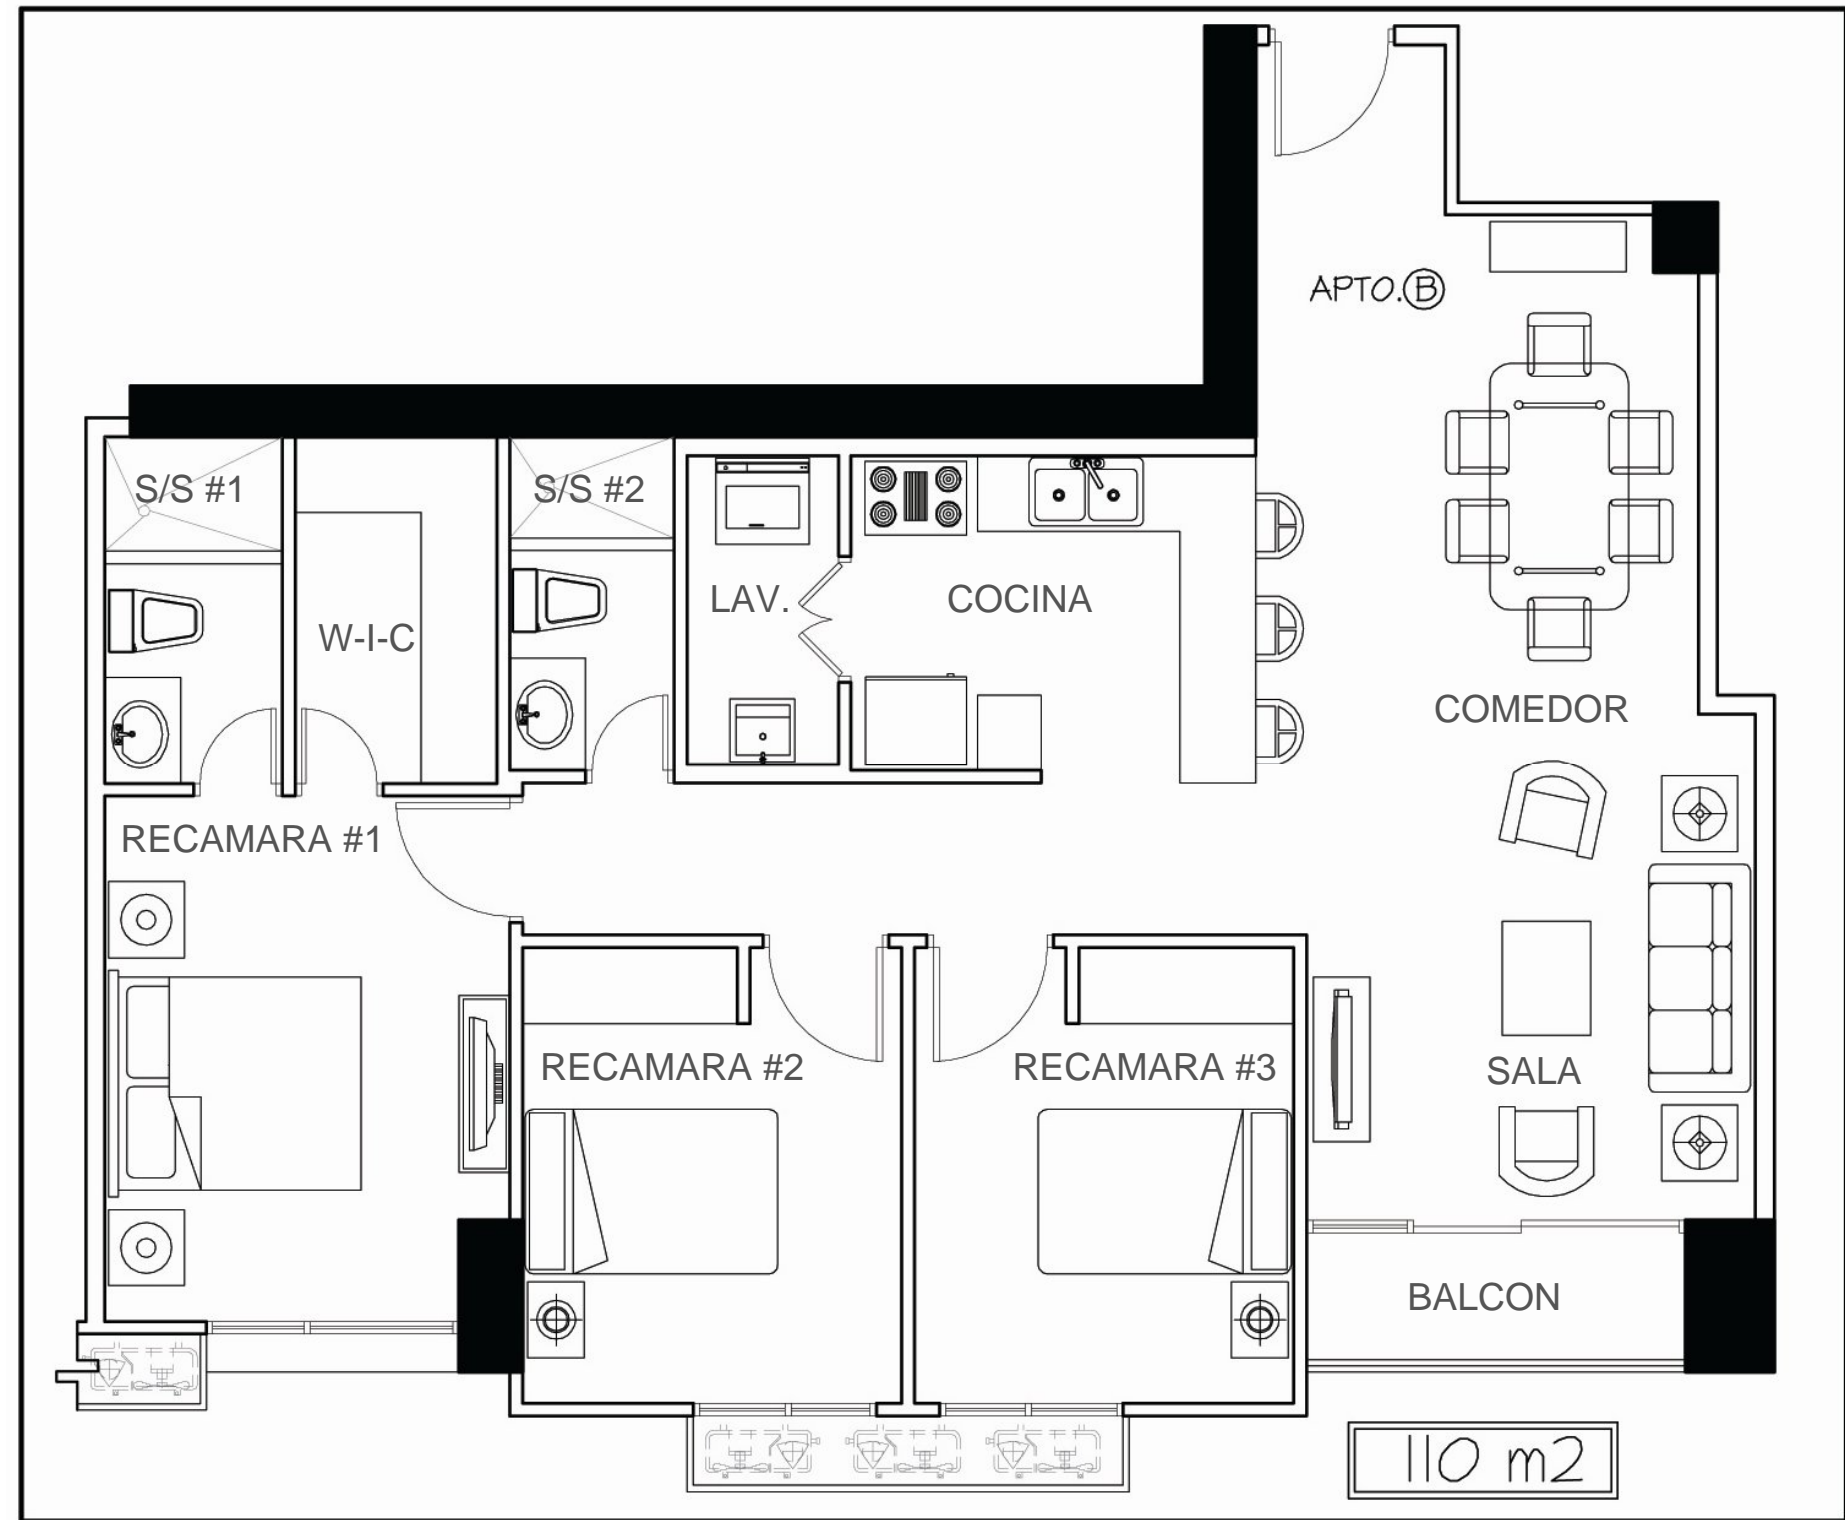

# KING'S PARK

CONDADO DEL REY

Area 110 m<sup>2</sup>. Sala, Comedor, Cocina, Lavandería, 3 Recámaras, 2 Baños, W-in-Closet, Balcón.

APARTAMENTO B TORRE 200